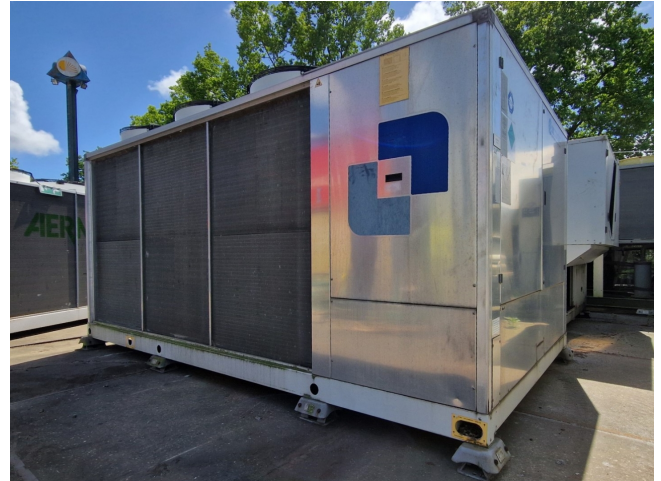

## Specifications

Merk	Climaveneta
Type	NECS/SL 0904
Product type	Air Cooled Chiller
Capaciteit kW	211,0
Capaciteit Tons	60,0
Koudemiddel	Freon
Koudemiddel Type	R410A
Afmetingen	4250x2300x2250 mm (LxWxH)
Compressor(s) type & model	x2 Copeland ZP235KCE-TWD-522 & x2 Copeland ZP295KCE-TWD-522
Display	W3000 compact
Number of fans	6
Fan specifications	50 Hz - 880/660 RPM - 2,0/1,25 kW
Opmerkingen	Y.o.b. 2009
Stock	1

### Used Climaveneta NECS/SL 0904

Gebruikte Climaveneta NECS/SL 0904 luchtgekoelde chiller op Freon R410A. Compleet met 2 Copeland ZP235KCE-TWD-522 & 2 Copeland ZP295KCE-TWD-522 scrollcompressoren, condensator met 6 Ziehl-Abegg FE080-SDA.6N.V7 ventilatoren - 50 Hz - 2,0/1,25 kW - 880/660 tpm - diameter 800 mm, gesoldeerde warmtewisselaar en een schakelkast met een W3000 compact display.